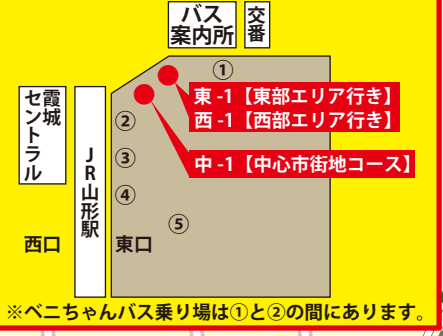

山形駅バスターミナル

ダイワロイネットホテル山形駅前(1F・セブンイレブン)
〒990-0038 山形県山形市幸町2-9 TEL.023-627-7255 / FAX.023-627-7256

※2023年3月現在の情報です。予告なしに内容が変更になる場合がございますので予めご了承下さい。