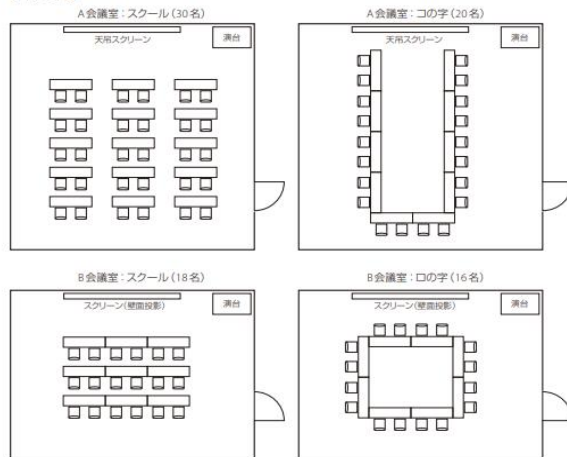

会議室 (4階: A会議室 68m² / B会議室 48m²)

多目的にご利用いただけるミーティングルームをご用意しております。室内設備、ネット環境、貸出商品のサービスも充実。会議、研修、面接、プレゼンテーションなど目的に合わせてご利用ください。

A会議室

ご利用可能時間 24時間利用可能

A会議室 料金 (税込)	
最初の1時間	10,000円
延長(1時間)	10,000円

B会議室 料金 (税込)	
最初の1時間	6,000円
延長(1時間)	6,000円

B会議室

収容人数

	スクール	コの字	コの字	典型
A会議室	30名	24名	20名	16名
B会議室	18名	16名	16名	12名

レイアウト例

貸出商品 (税込)

プロジェクター	無料	インターネット接続 (Wi-Fi)	無料
レーザーポインター	無料	ホワイトボード	無料
延長コード	無料	マイク及びマイク台	無料

*各商品の詳細についてはお問い合わせください。

*無線LAN完備