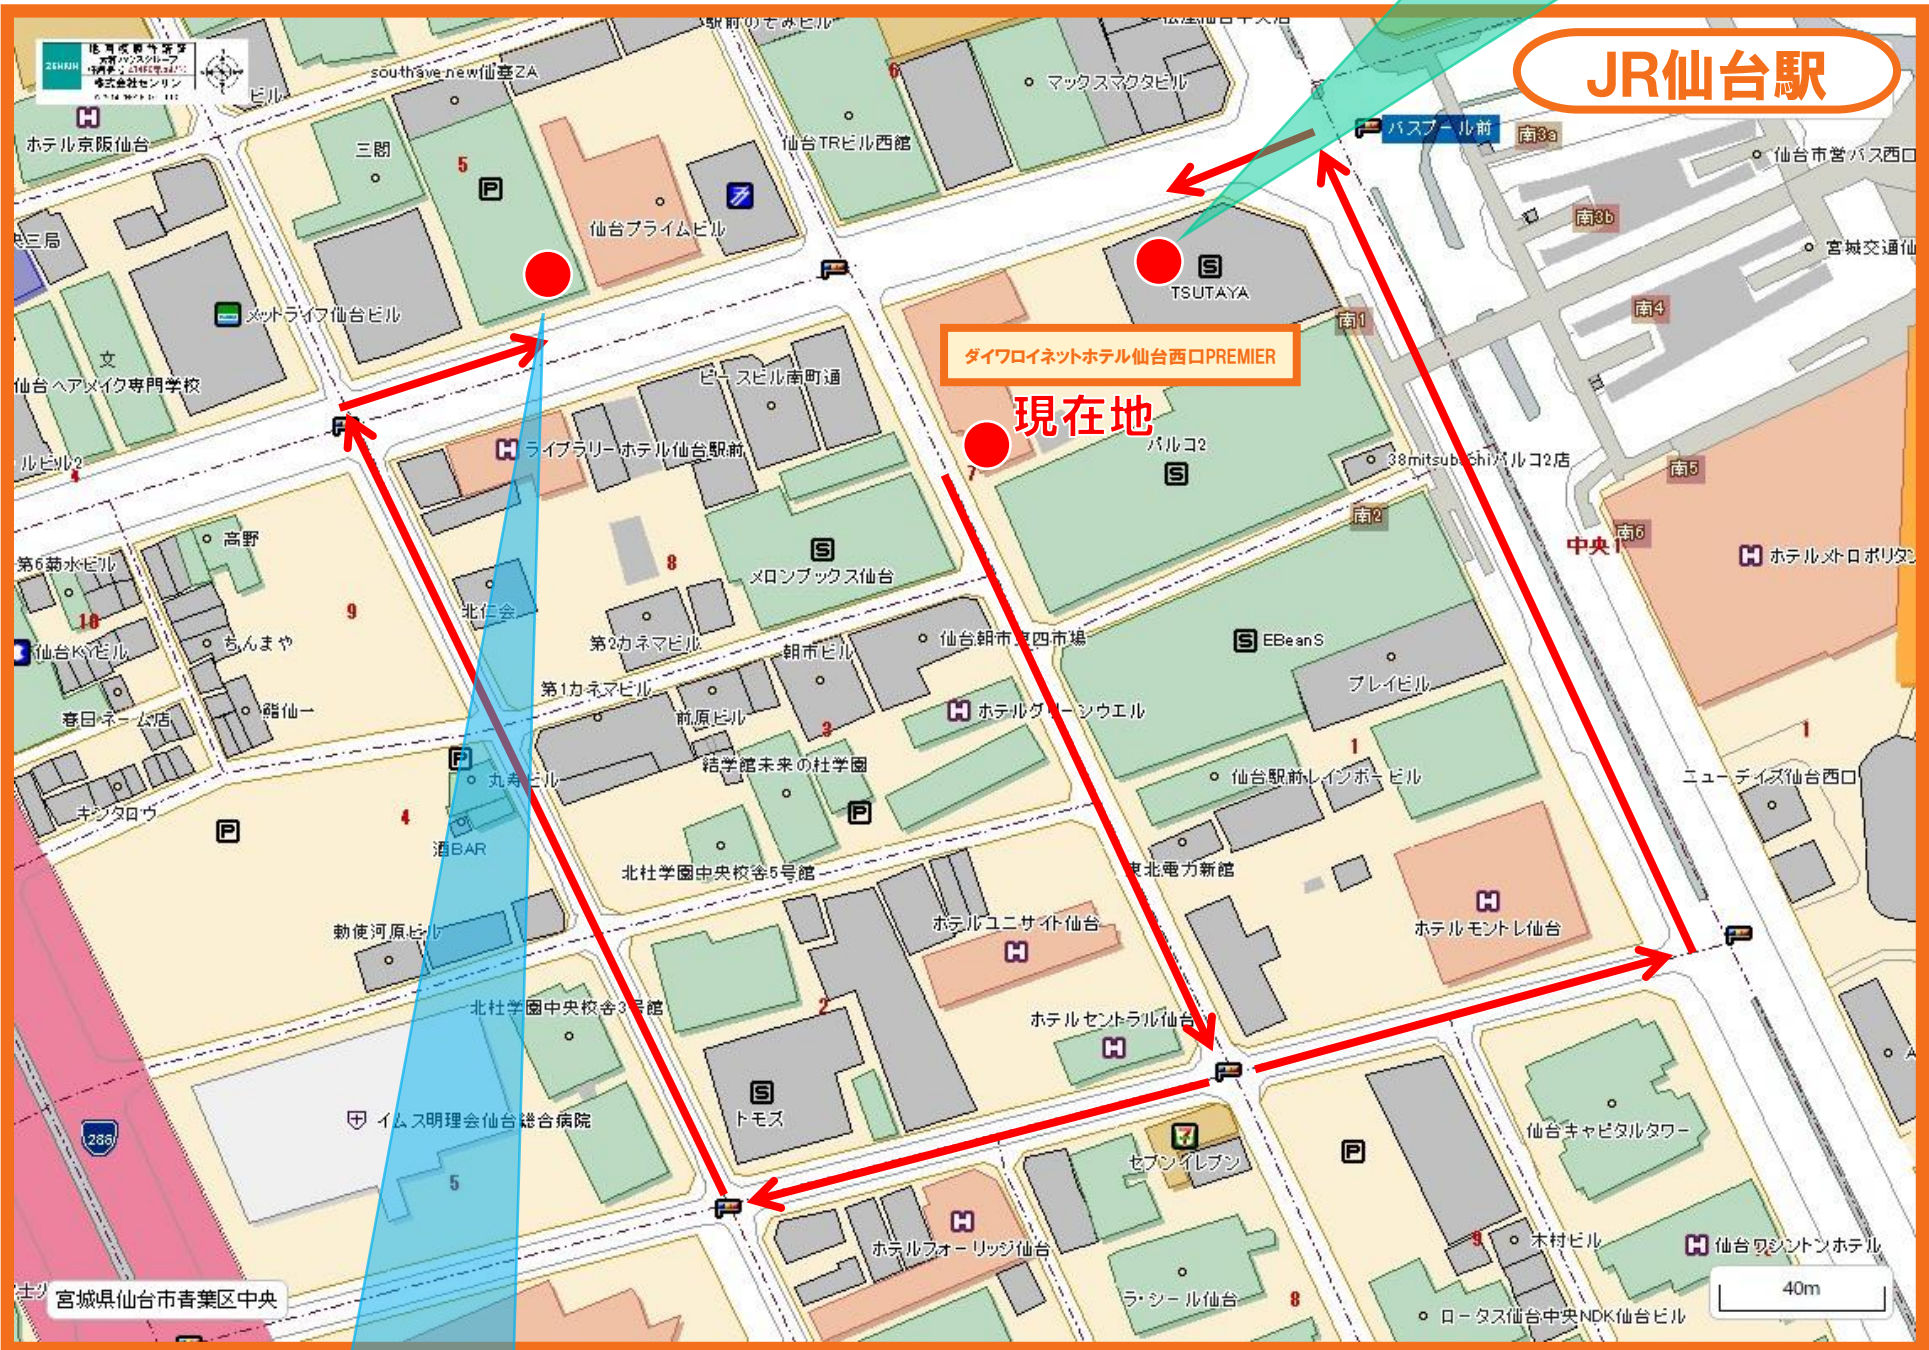

### ●ご利用方法

①エンタツパーキングに駐車いただいた後、駐車券をダイワロイネットホテル仙台西口PREMIER駐車場管理室にお持ちください。

②サービス券をお渡しいたします。

③ご出庫の際はエンタツパーキングの精算機にて、駐車場料金をお支払いください。

※延長された場合は一般料金が加算されます

## 【セントラルパーク】(自走式立体駐車場)

●営業時間6:00~24:00 ●〒宮城県仙台市青葉区中央3-5-14

●☎022-227-7161 (6:00~24:00) ←カーナビは左記電話番号で検索ください