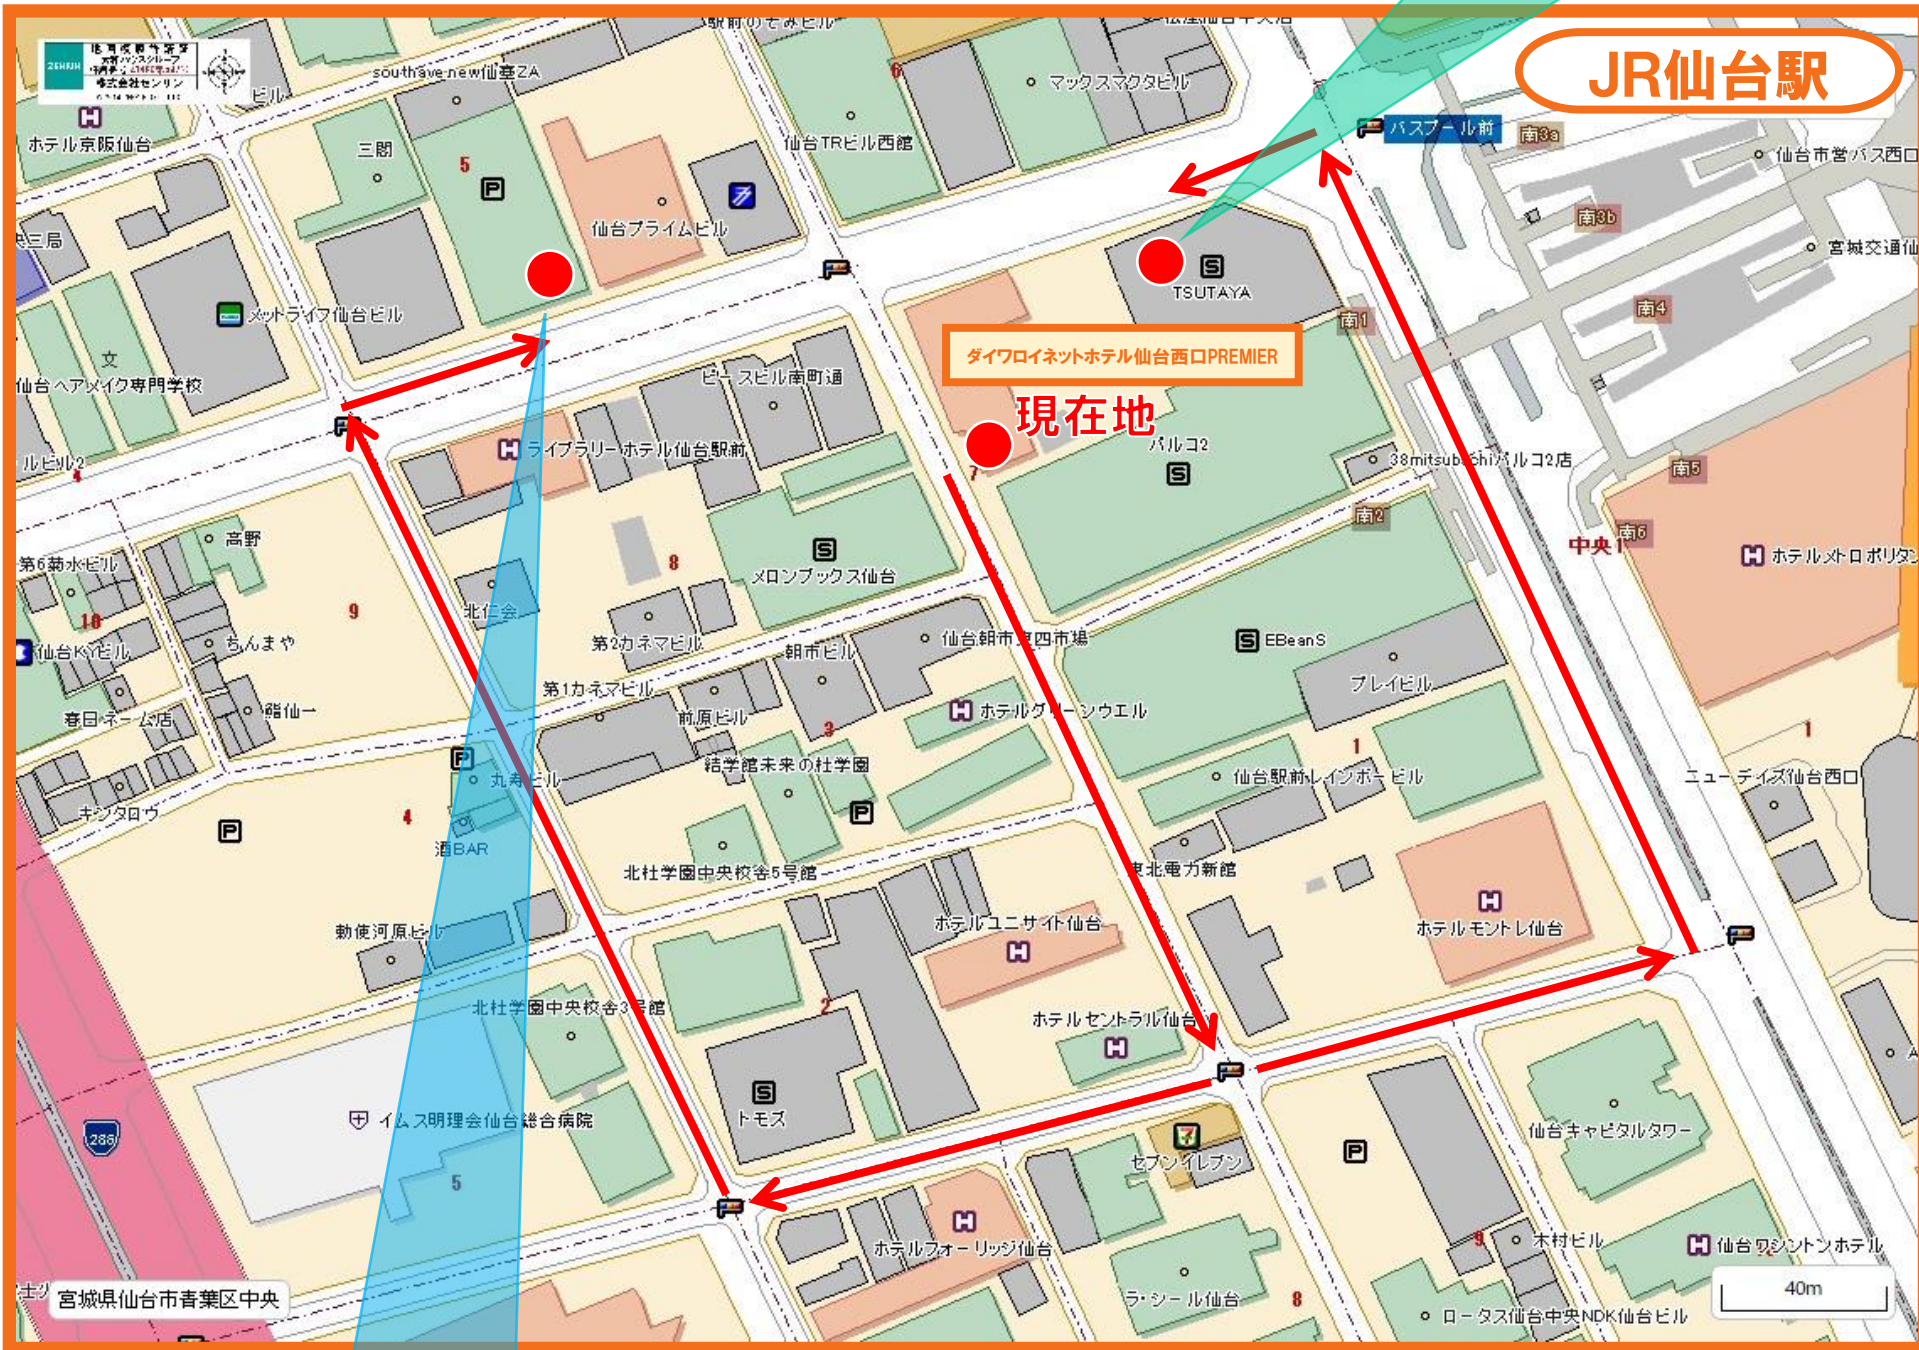

◆ 提携駐車場ののご案内 ◆

※提携駐車場が満車の場合は近隣のコインパーキングをご利用いただきますようお願い申し上げます。
 駐車場料金は全額お客様のご負担となります。
 ※大変恐れ入りますが、提携駐車場の空き情報はお客様自身でご確認いただきますようお願い申し上げます。

【エンタツパーキング】(自走式立体駐車場)

●営業時間24時間 ●〒980-0021 宮城県仙台市青葉区中央3-7-1

●☎022-224-8188 (9:00~19:00) ←カーナビは左記電話番号で検索ください

●サービス内容

宿泊当日の16:00~翌11:00 1,500円

④宿泊中入出庫不可 ⑤翌11:00以降は一般料金が加算されます

●ご利用方法

①エンタツパーキングに駐車いただいた後、駐車券をダイワロイネットホテル仙台西口PREMIER駐車場管理室にお持ちください。

②サービス券をお渡しいたします。

③ご出庫の際はエンタツパーキングの精算機にて、駐車場料金をお支払いください。

※延長された場合は一般料金が加算されます

【セントラルパーク】(自走式立体駐車場)

●営業時間6:00~24:00 ●〒宮城県仙台市青葉区中央3-5-14

●☎022-227-7161 (6:00~24:00) ←カーナビは左記電話番号で検索ください

●サービス内容

宿泊当日の14:00~翌11:00 1,500円

④宿泊中入出庫不可 ⑤営業時間外入出庫不可

⑥翌11:00以降は一般料金が加算されます

●ご利用方法