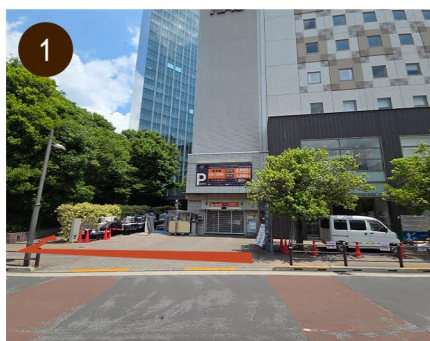

# 2Fエントランスへの道案内（歩行者迂回ルート）

① ホテルを正面に左へ進みます。

② 分岐を左に進み、そのまま階段を上ります。

③ 階段を上がった後、そのまま道なりに進みます。

④ そのまま真っすぐ進むと、左手にホテルが見えてきます。到着です。

〒141-0032 東京都品川区大崎2-1-3

TEL 03-5496-5055

 **ダイワロイネットホテル東京大崎**