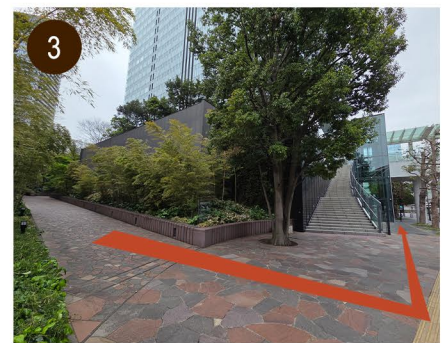

2Fエントランスへの道案内 (エレベータ迂回ルート)

① ホテルを正面に左へ進みます。

② 分岐を右に進みます。

③ 左に進むとエレベーターが見えてきます。

④ エレベーターで2Fまで上がり、左に進みます。

⑤ そのまままっすぐ進むと、左手にホテルが見えてきます。到着です。

〒141-0032 東京都品川区大崎2-1-3

TEL 03-5496-5055