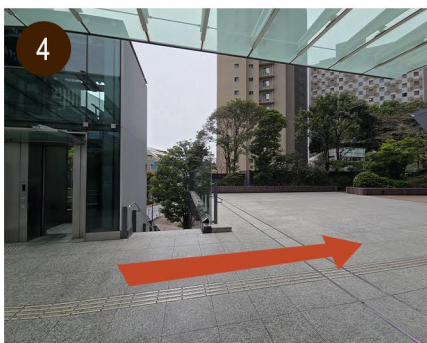

2Fエントランスへの道案内 (エレベータ迂回ルート)

① ホテルを正面に左へ進みます。

② 分岐を右に進みます。

③ 左に進むとエレベーターが見えてきます。

④ エレベーターで2Fまで上がり、左に進みます。

⑤ そのまままっすぐ進むと、左手にホテルが見えてきます。到着です。

〒141-0032 東京都品川区大崎2-1-3

TEL 03-5496-5055