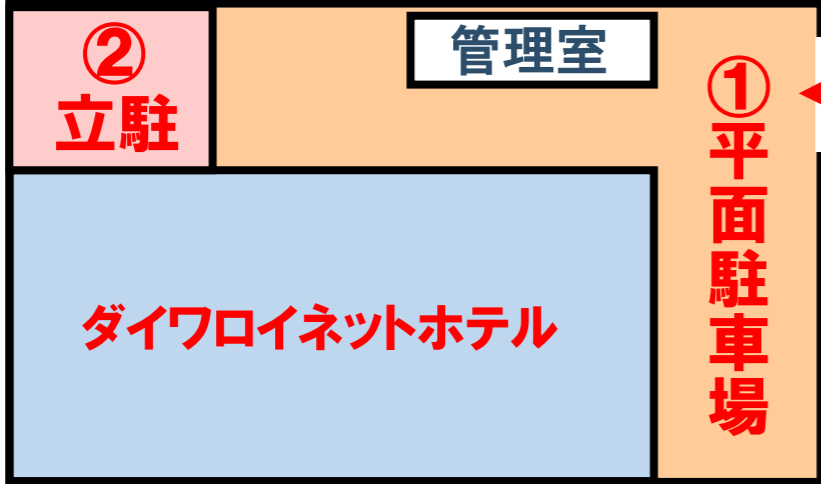

ダイワロイネットホテル金沢 駐車場をご利用のお客様へ

- ホテル駐車場は敷地内に
①平面駐車場と②立体駐車場が
ございます
- 場所は下記平面図をご覧ください

※駐車場料金は、前精算となりますので、駐車場管理室に
お声かけ下さいませ。

※隣の名鉄協商パーキングと間違わないようお願い申し上げます。

名鉄商協商パーキング
※駐車しないで下さい

ホテル金沢

名鉄商協商 | 北鉄バスセンター
パーキング | ※駐車しないで下さい